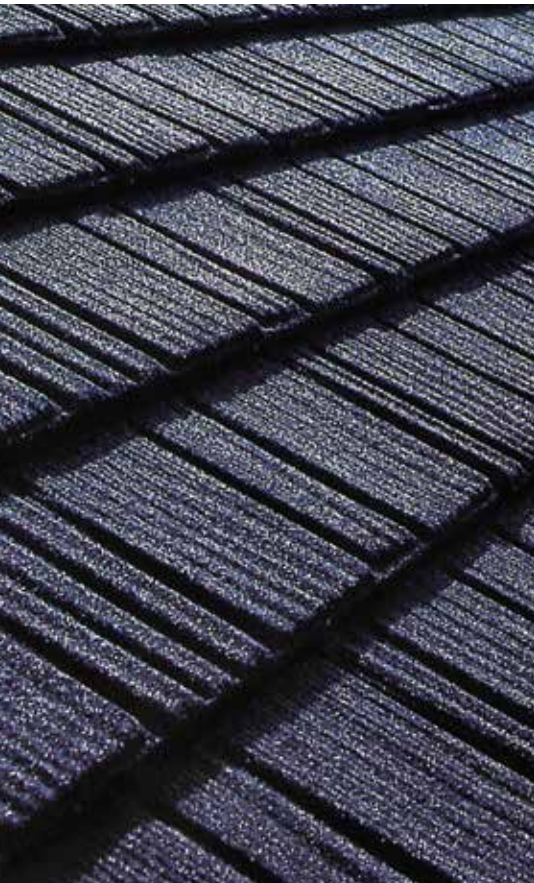

På samme måde som Decra Classic og Decra Elegance er Decra Stratos bygget op omkring en stærk stålkerne – galvaniseret med korrosionssikker Aluzink®. På toppen et elegant, indfarvet stengraulat, som sikrer en fornem farvestabilitet i mange år.

Unik tagprofil

Decra Stratos' elegante og unikke tagprofil har høstet særdeles gode erfaringer på mange europæiske markeder, og tagløsningen fås i farven sort.

Enkel montering

Kombinationen af den enkle montering – der følger konceptet for Decra Classic og Decra Elegance – samt den lave vægt på blot 7 kg pr. m² gør Decra Stratos ideel til renovering af f.eks. eksisterende bølge- eller skifertagplader.

30 års produktgaranti

Som det er tilfældet med Decra Classic og Decra Elegance, ydes der naturligvis også en effektiv 30 års produktgaranti på dette tagsystem. Læs mere om garantien på decra-tagekspert.dk eller icopal.dk. Du kan også kontakte din lokale Decra Tagekspert.