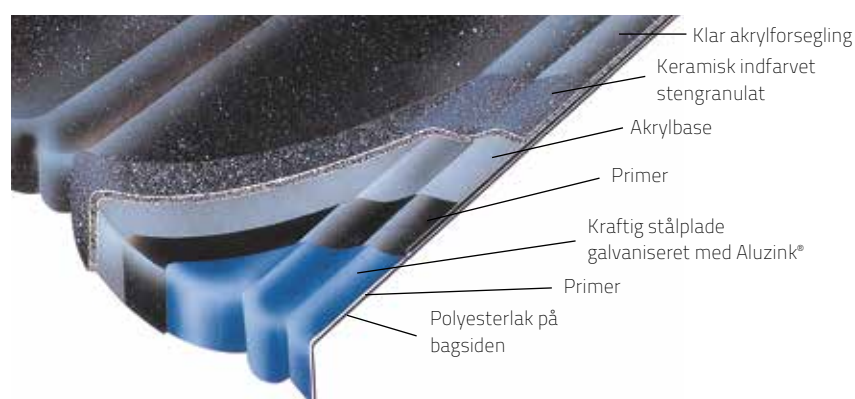

På trods af at Decra pladerne har en kerne af stål og en overflade af sten, så er de så lette, at de ofte kan lægges direkte oven på det eksisterende tagmateriale. Ikke mindst hvis dit nuværende tag består af gamle bølge- eller skifer-tagplader. Du slipper for besværet og udgifterne ved nedrivning og bortkørsel.

Det populære og sikre tag

Siden det første Decra Classic tag blev lagt i 1978, har mange tusinde danske hjem fået lagt det populære tag fra Icopal. Decra Classic er et smukt tag, der passer til den danske byggetradition. De gode erfaringer med Decra Classic gør, at Icopal kan tilbyde markedet den bedste produktgaranti på hele 30 år.

Mange smukke farver

Du kan vælge Decra Classic i 4 smukke farver: Kulsort, antik, rødbrun og rød. Og det er vel at mærke farver, der holder. Den udvendige stenbeklædning sørger for farveægthed. Sol og vind bider ikke på farven, og den holder sig i mange, mange år.

Undgå de værste gener

Man kan ikke undgå gener, når man skal have et nyt tag. Især ikke hvis man benytter tagmaterialer, der støver meget ved tilpasning med f.eks. vinkelsliber.

Med Decra bliver arbejdet overstået hurtigt, således at du slipper hurtigt af med håndværkerne, og din have bliver mindre beskadiget. Med Decra opnår du også den hurtigste og reneste tagudskiftning, da pladerne kræver færre indgreb i den bærende konstruktion og er nemme og hurtige at arbejde med.